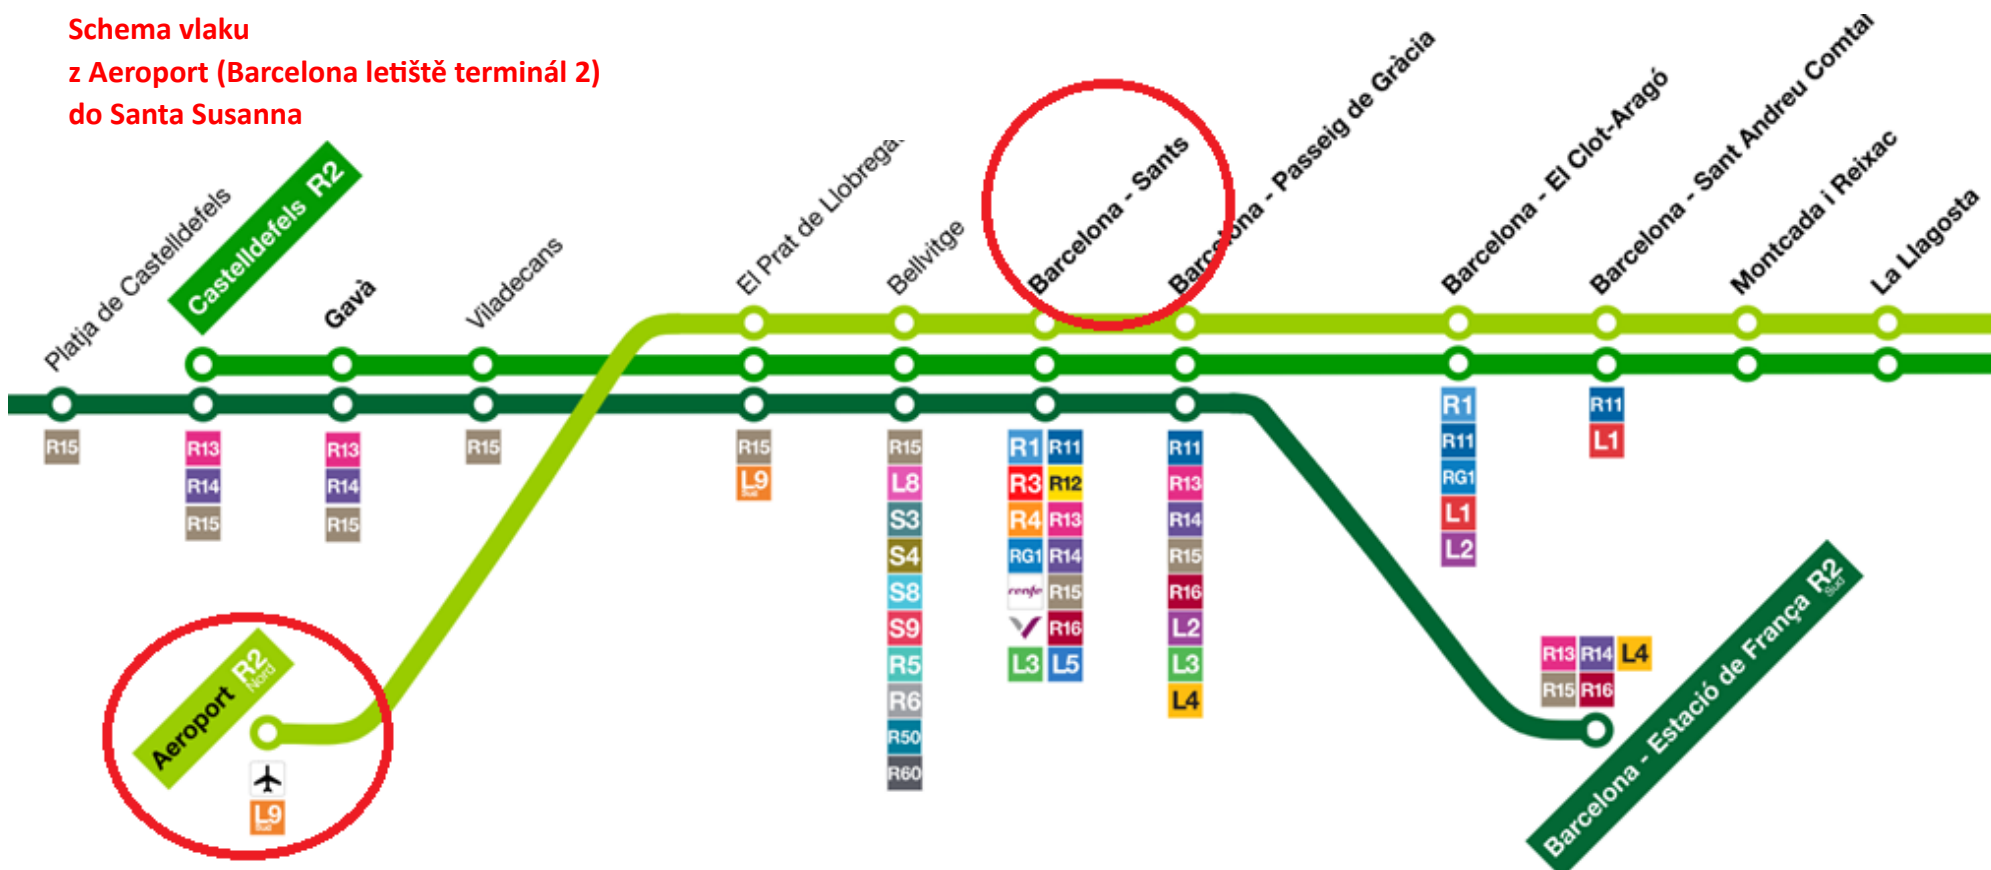

Schema vlaku

z Aeroport (Barcelona letiště terminál 2)
do Santa Susanna

linka R2

z Aeroport (Barcelona letiště Terminál 2)

– tři stanice do Sants (Barcelona Sants)

přestup na linku R1 a 21 stanic do Santa Susanna (doba jízdy 2 hodiny, včetně 27 minut na přestup. Což by mělo stačit).

1 L'Hospitalet > Mataró - Maçanet